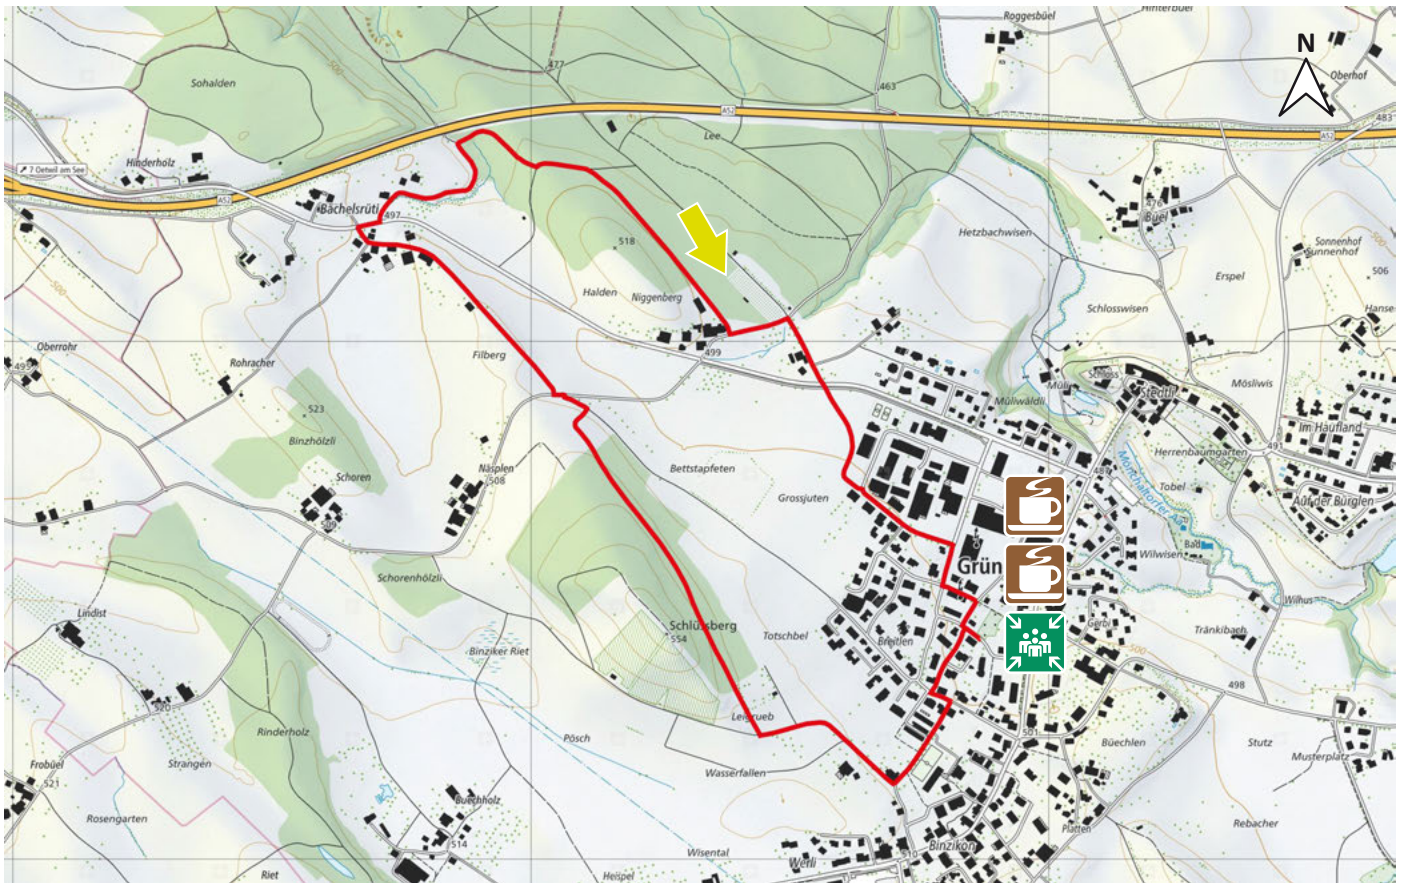

BÄCHELSRÜTI

5

8627 GRÜNINGEN

KURZ

4.2km

m.ü.M.

Café Steiner

Restaurant Freihof