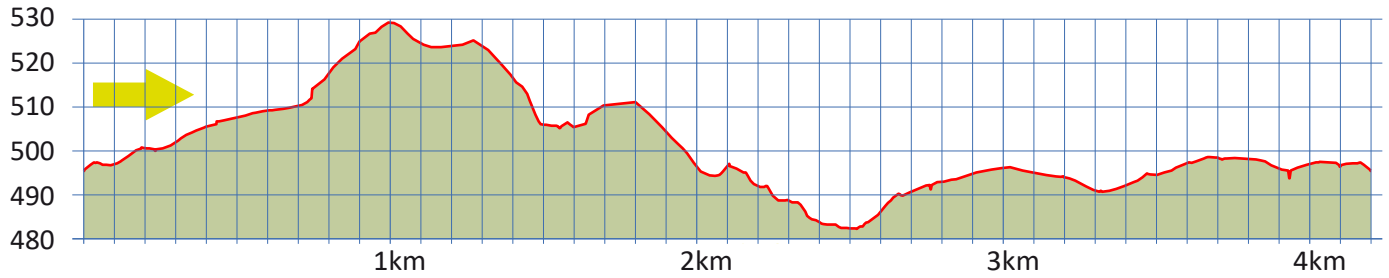

BÄCHELSRÜTI

5

8627 GRÜNINGEN

KURZ

4.2km

m.ü.M.

Café Steiner

Restaurant Freihof